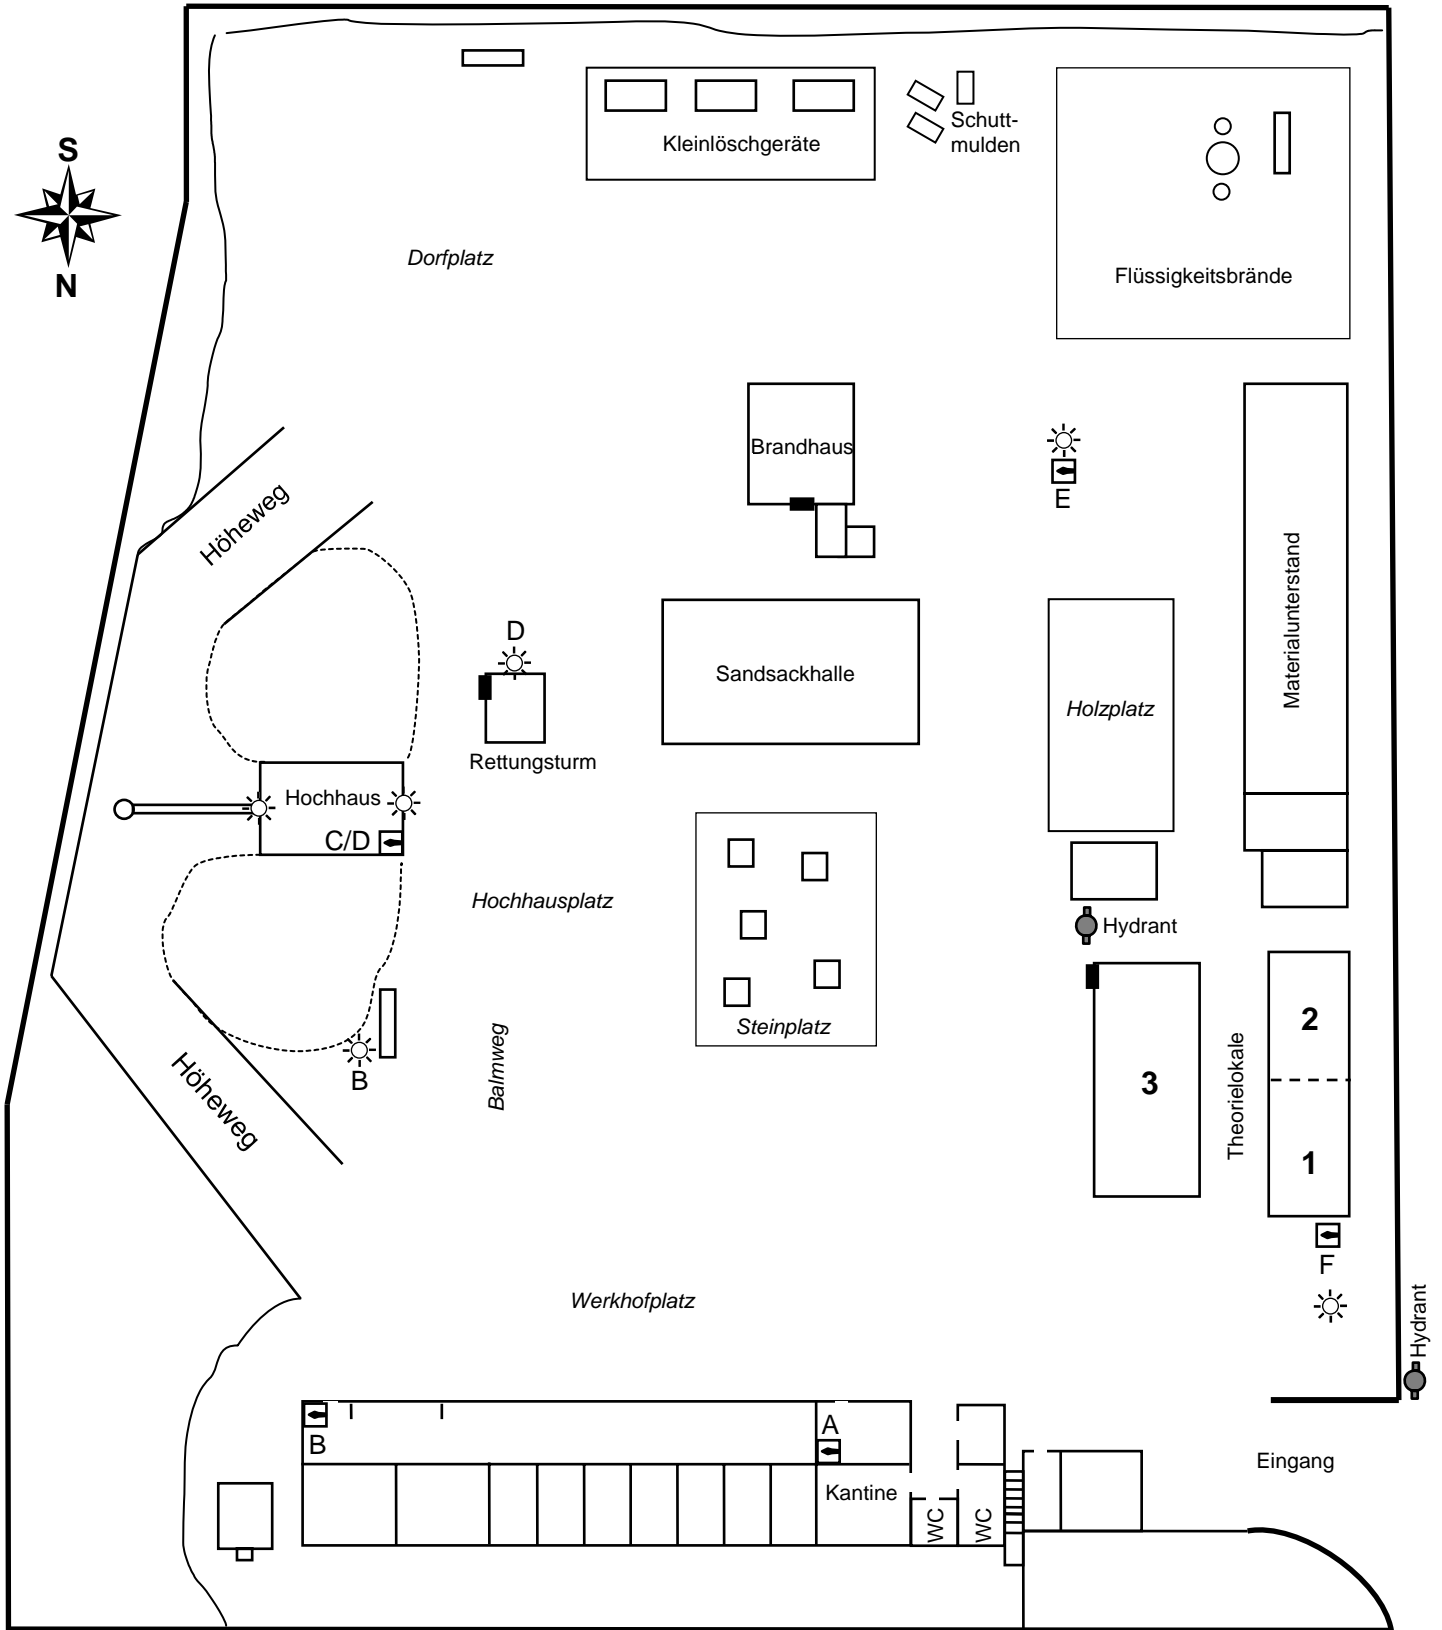

Übungsanlage RFA

Fläche 9'420 m²
 Länge 108 m
 Breite Süd 80 m
 Breite Nord 92 m

Koordinaten Y = 611'444
 X = 175'938
 Höhe 583 m

- | | | |
|-------------------------------|------------------------------|----------------------------------------------|
| A Hauptschalter Hochhaus | C Lichtschalter Hochhaus | E Lichtschalter Brandhaus / Kleinlöschgeräte |
| B Lichtschalter Hochhausplatz | D Lichtschalter Rettungsturm | F Lichtschalter Werkhofplatz |
| | | ■ Steckdosen |